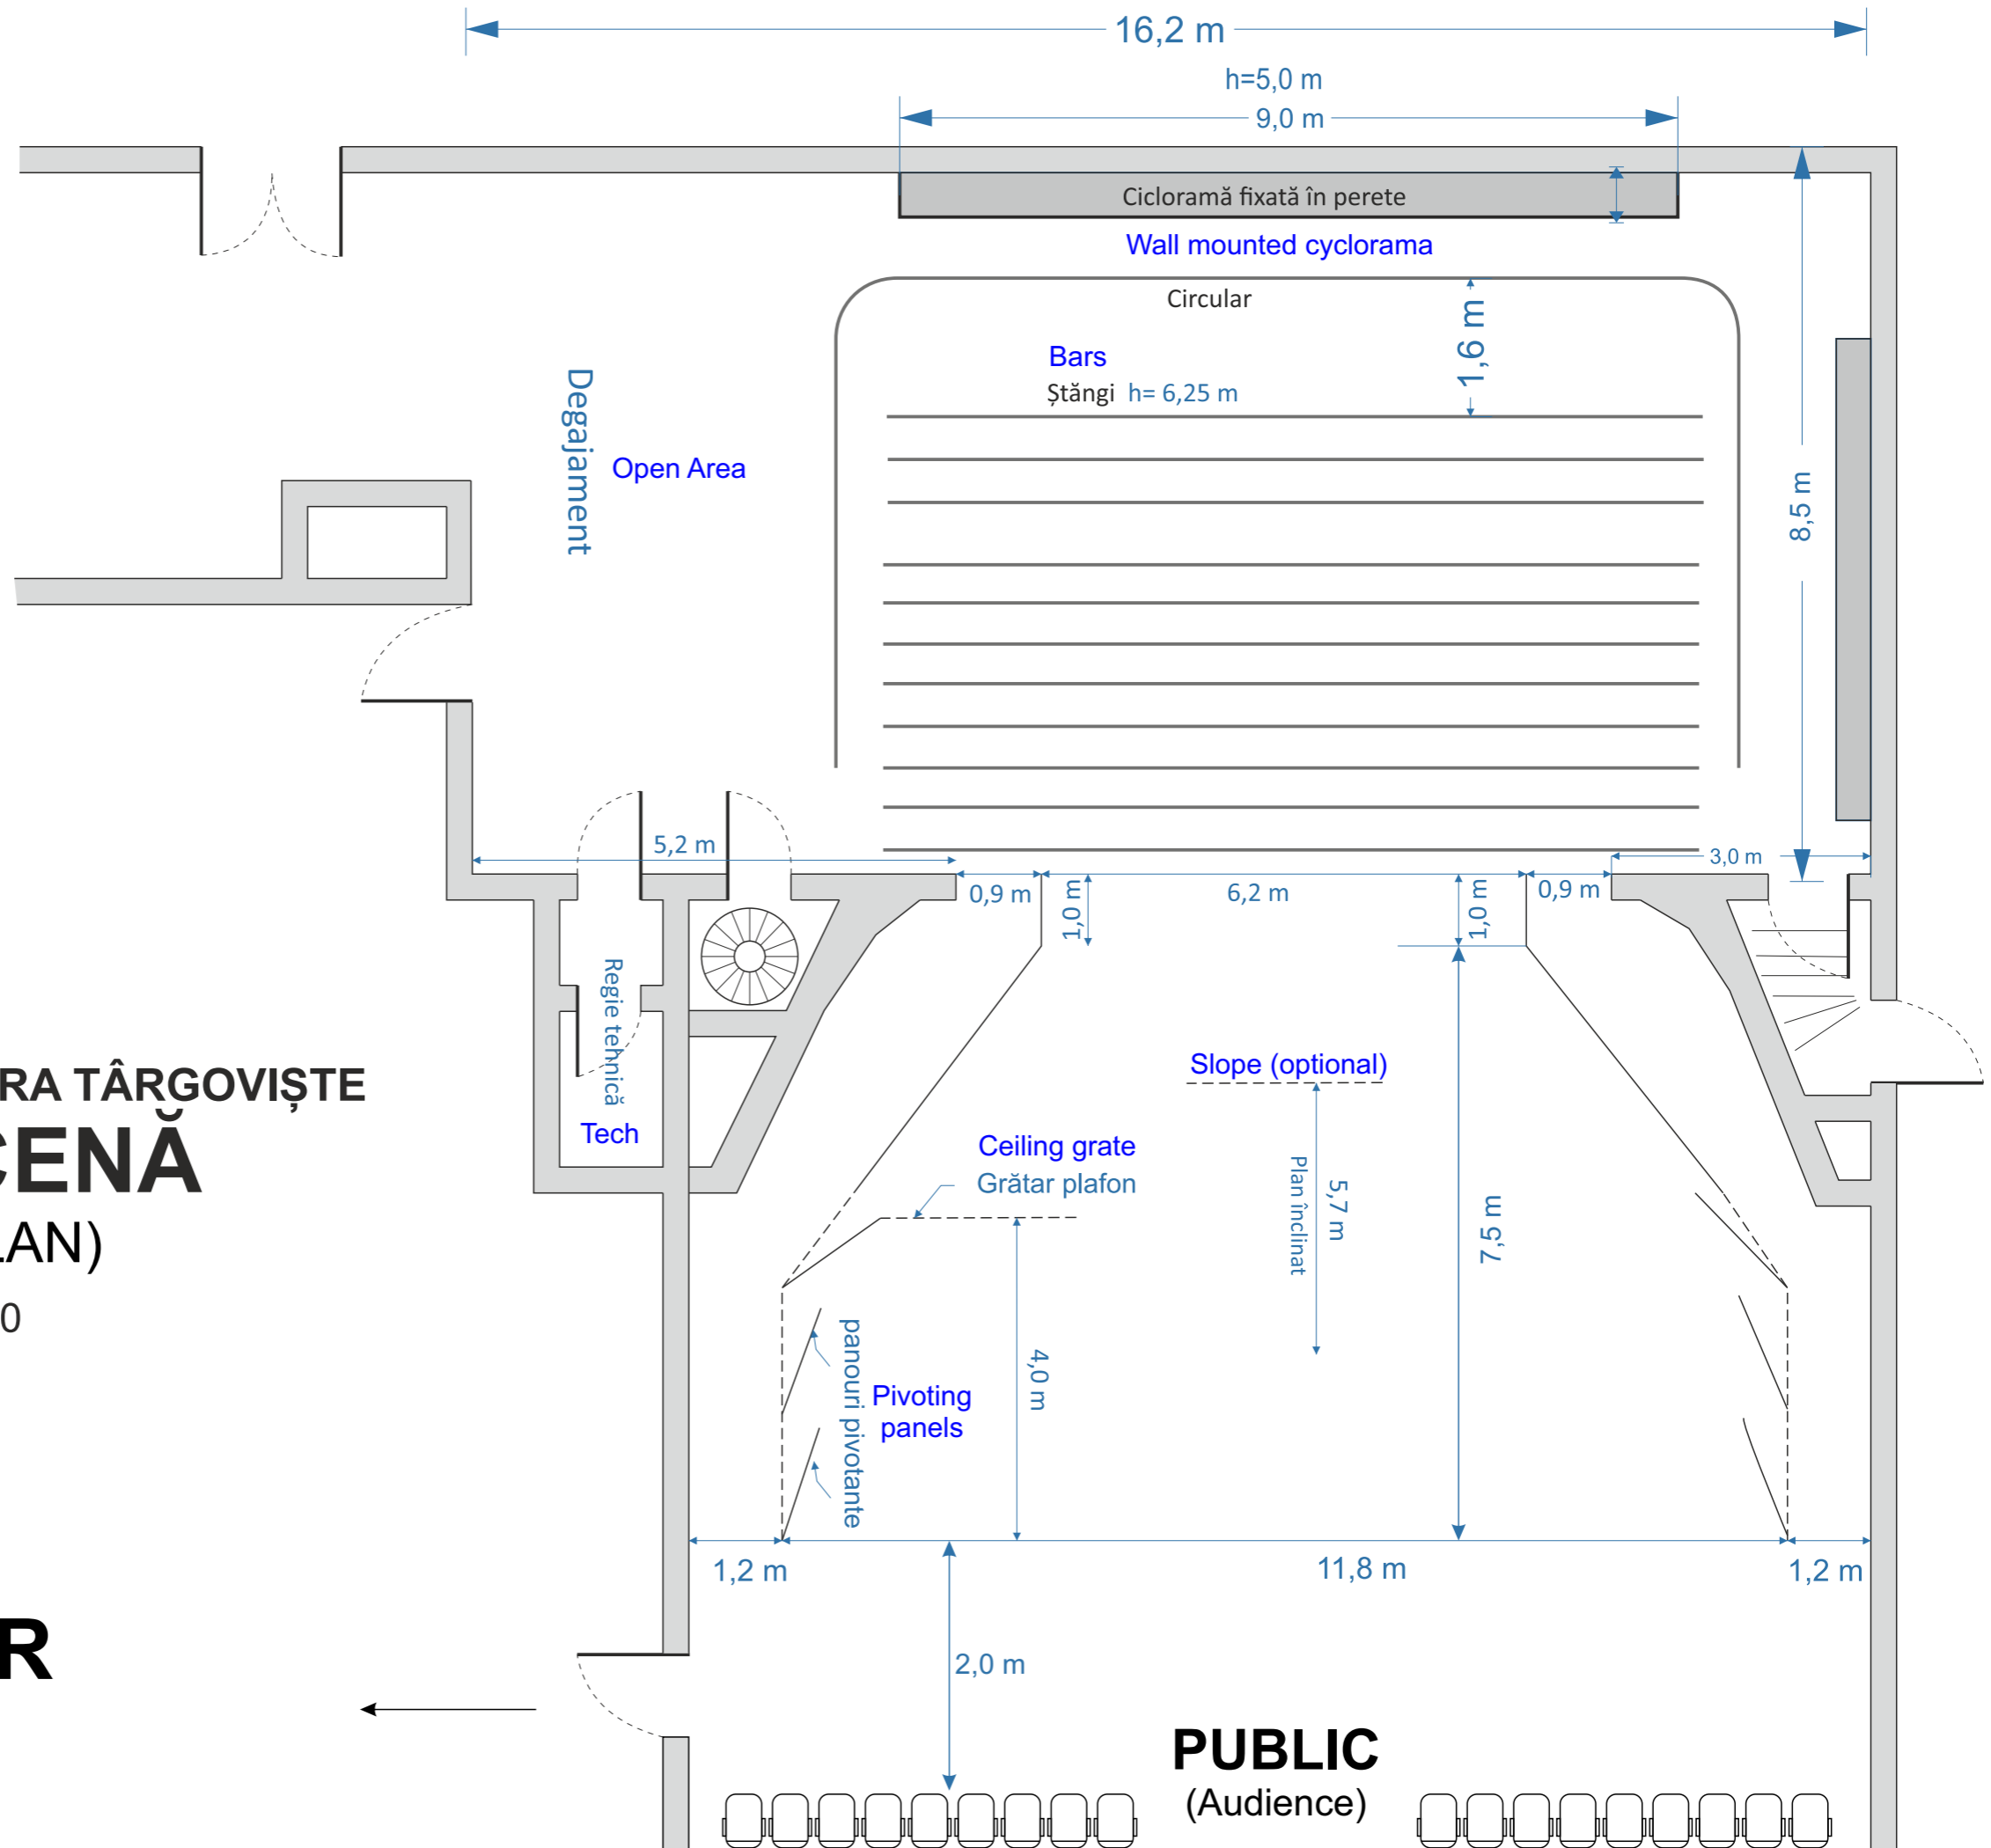

Notă (note):

\* **Oglindă scenă (stage portal)**

- 12 m lățime (width)
- 7,5 m înălțime (height)
  - 5,7 m în plan drept
  - (5,7 m without slope)

\* **Proscenium**

- nu are stăngi, doar lumini (has no bars, only lights)

TEATRUL TONY BULANDRA TÂRGOVIȘTE  
**PLAN SCENĂ**  
(STAGE PLAN)

Scara: 1/100

**FOAIER**  
(Lobby)

**PUBLIC**  
(Audience)